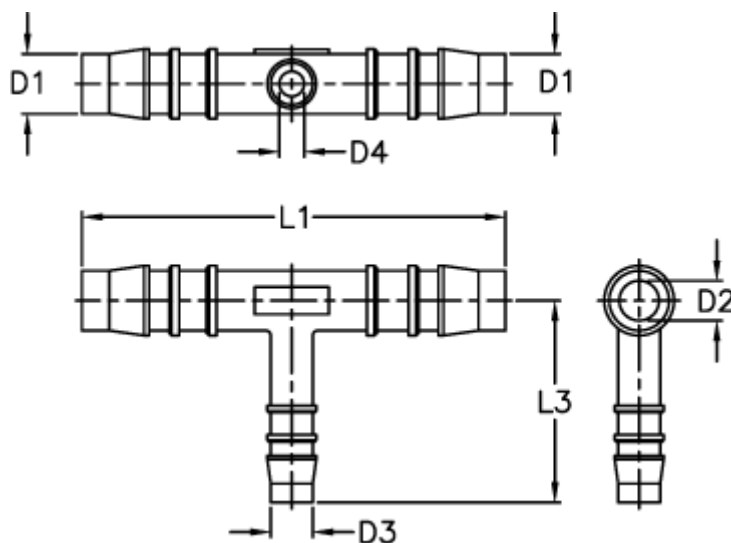

Varenummer: 027618910013

Beskrivelse: Norma slangestuds TRS 10 - 13 - 10

Mål

D1 = 10
D2 = 7.0
D3 = 13
D4 = 8.6
L1 = 64
L3 = 38.0